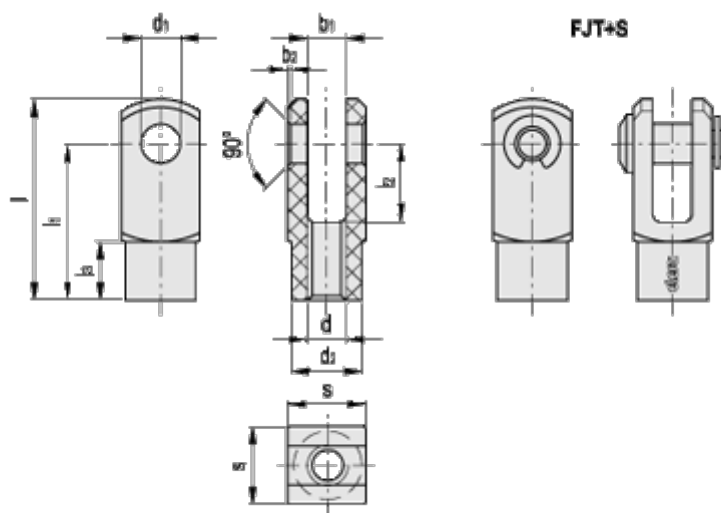

Varenummer: 2308470311
Beskrivelse: Kunststof gaffelstykke 470311
FJT-M8+S

Mål

b1	= 8	l3	= 12.0
b2	= 0.5	s	= 16
d1	= 8	Størrelse	= G 8 x 16
d2	= 14		
d H6	= M8		
l	= 42		
l1	= 32		
l2	= 16		